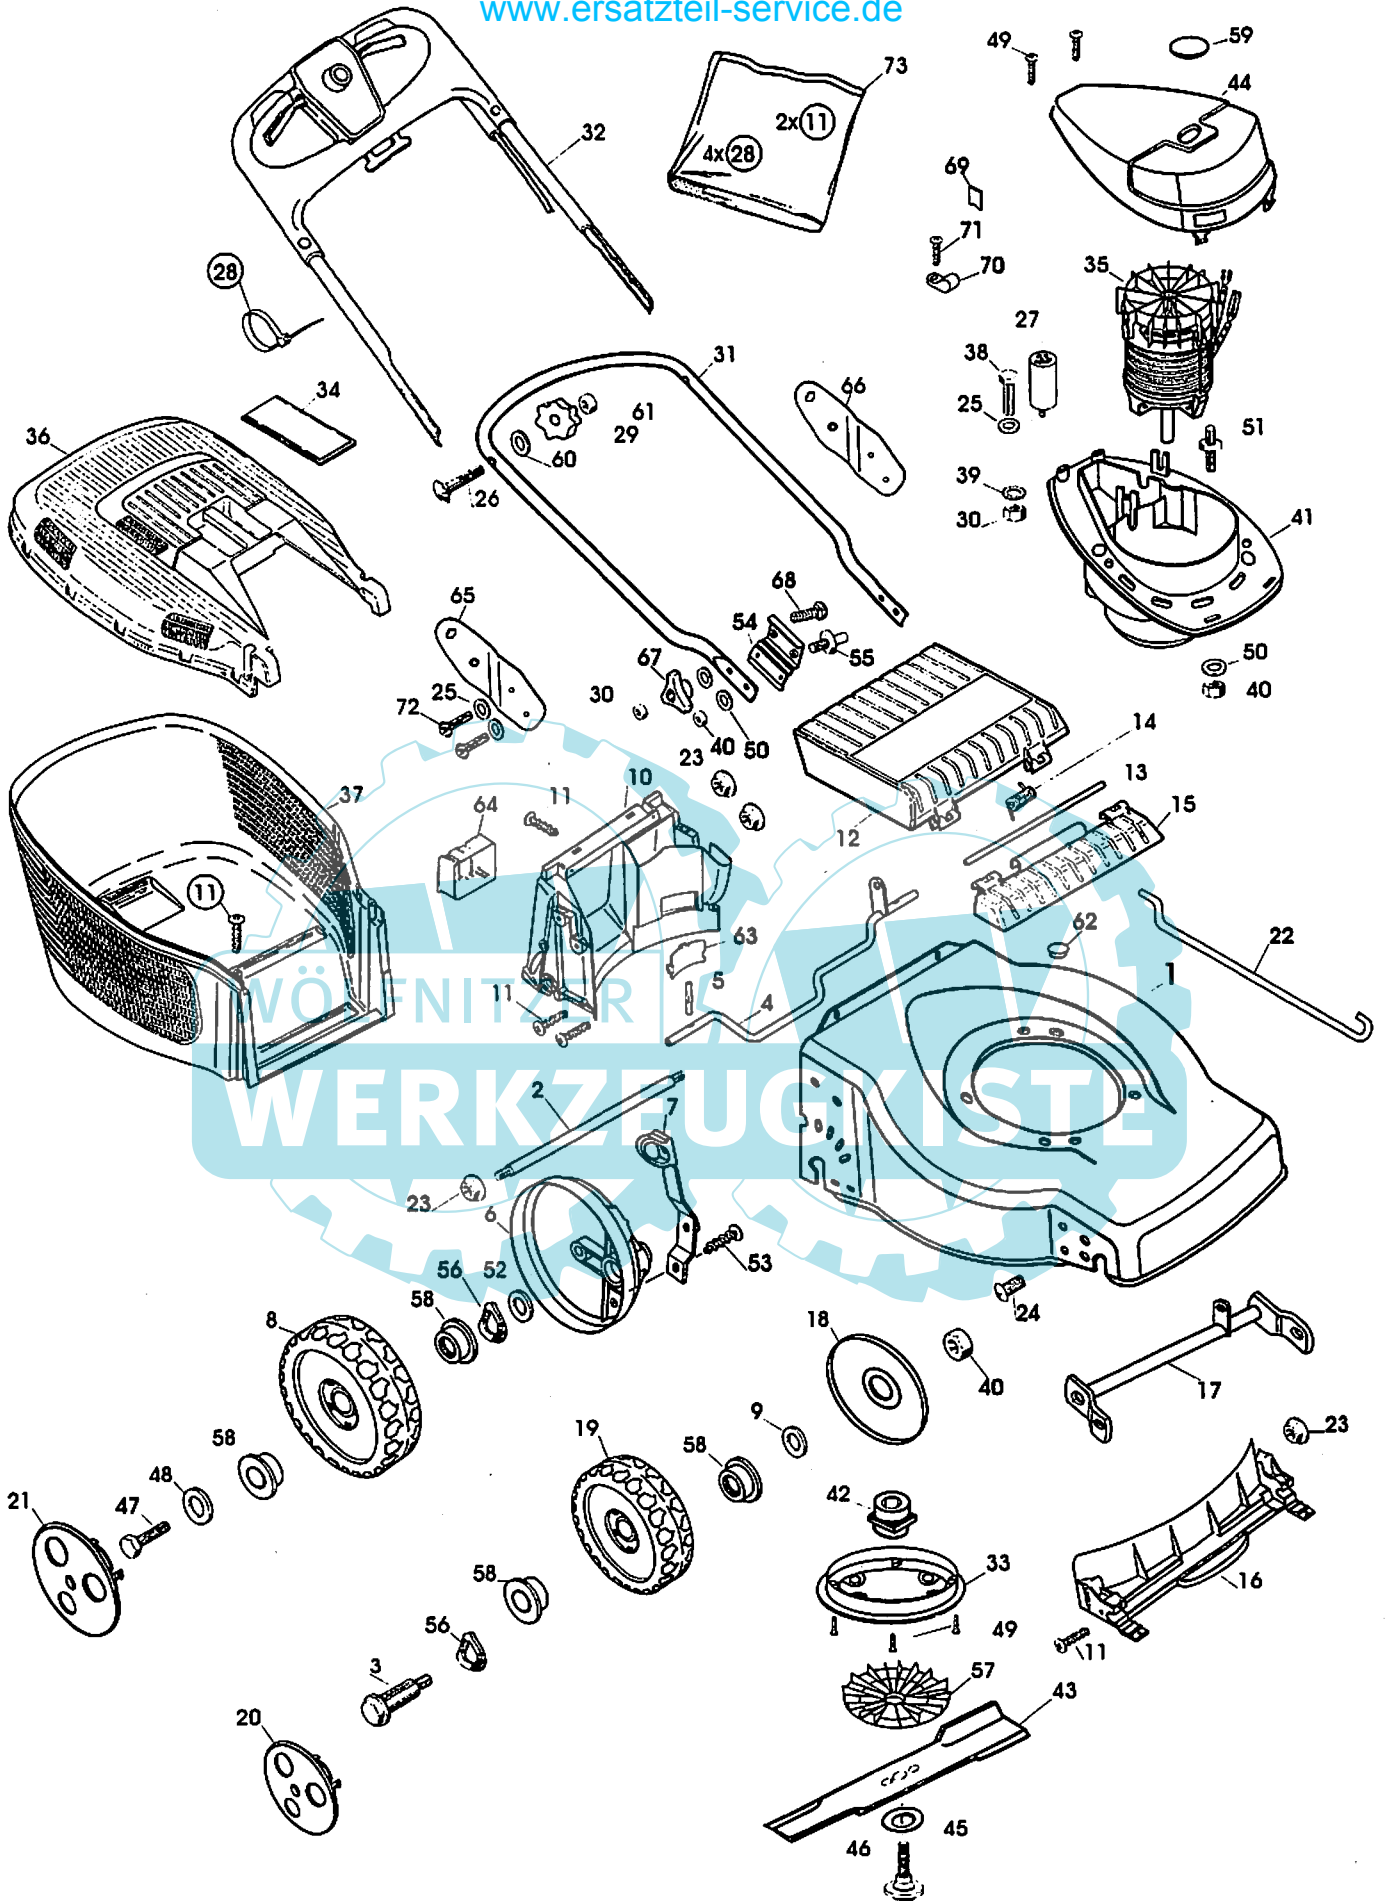

Ausgabe Issue		Bild Nr. Picture No		VARIOLUX 45 EM		VARIOLUX 45 EM		Seite Page	
1999-1		B023						20	
Pos. Fig.	Anzahl/Quantity			Artikel Nr. Part No	Bezeichnung	Description	Satz Kit	Anmerkung Notes	
X	1	1		1117-1144-04	Chassie.....	Chassis			
	2	1		1117-1159-01	Verstärkungsstrebe	Reinforcement			
X	3	2		1111-3164-01	Radbolzen.....	Wheel axle bolt.....			
	4	1		1117-1173-01	Hinterachse	Shaft-backside			
	5	2		9595-0212-00	Spannstift	Locating pin			
	6	2		1117-1304-01	Raddeckel.....	Wheel protection cap			
	7	1		1117-1174-01	Höheneinstellhebe	Height adjust lever			
X	8	2		1111-3238-01	Rad.....	Wheel.....			
	9	2		9699-0078-02	Scheibe.....	Washer.....			
	10	1		1117-1146-01	Leitblech-hintere.....	Baffle-rear			
	11	12		9836-9516-12	Schraube	Screw.....			
	12	1		1117-1156-02	Klappe (schwarz).....	Rear flap (black).....			
	13	1		1117-1143-01	Achse.....	Shaft			
	14	1		1117-1126-01	Feder	Spring-rear flap			
	15	1		1117-1155-02	Klappehalterung.....	Rear flap holder			
	16	1		1117-1145-01	Leitblech-vordere.....	Baffle-front.....			
	17	1		1117-1334-01	Vorderachse	Front shaft.....			
	18	2		1117-1161-01	Radschutz.....	Wheel protection			
X	19	2		1111-3163-01	Rad	Wheel			
	20	2		1111-2804-03	Nabenkapsel.....	Hub cap			
	21	2		1111-2815-03	Nabenkapsel-weiß	Hub cap-white.....			
	22	1		1117-1130-01	Höheneinstellstange	Connection rod			
	23	8		1117-1131-01	Mutter.....	Nut			
	24	2		9865-0816-16	Schraube	Screw.....			
	25	7		9699-0028-02	Scheibe.....	Washer.....			
	26	2		9899-3551-12	Schraube	Screw.....			
	27	1		9400-0224-00	Kondensator	Capacitor.....			
	28	4		9579-0008-00	Kabelhalter.....	Cable holder.....			
	29	2		1111-3023-01	Verriegelungsrads	Locking knob			
	30	5		9799-0831-02	Mutter.....	Nut			
	31	1		1117-1311-01	Führungsholm-Untert.....	Handlebar-lower part			
	32	1		1117-1311-01	Führungsholm-Obert.....	Handlebar-upper part			
	33	1		1117-1212-01	Motorschutz	Motor protection			
	34	1		1117-1135-01	Deckel.....	Cap for grassbag			
	35	1		1117-1368-01	El.Motor.....	El.motor			
	36	1		1117-1157-02	Behälter-Oberteil.....	Upper grass bag		Inkl. 36	
	37	1		1117-1218-01	Behälter-Unterteil.....	Lower grass bag			
	38	3		9997-0820-16	Schraube	Screw.....			
	39	3		9678-0009-02	Schloßscheibe	Lock washer.....			
	40	8		9716-0831-02	Mutter.....	Nut			
	41	1		1117-1372-01	Motorgehäuse	Motor mount.....			
	42	1		1117-1151-01	Messerhalter.....	Blade mount.....			
	43	1		1117-1260-01	Messer.....	Blade			
X	44	1		1117-1386-02	Motorhaube Kompl.....	Motor cover assy		Inkl. 59	
	45	1		1117-1111-01	Messerscheibe.....	Disc washer			
	46	1		1117-1169-01	Messerbolzen	Blade bolt.....			
	47	2		9997-0614-16	Schraube	Screw.....			
	48	2		1117-1175-01	Scheibe.....	Washer.....			
	49	6		9836-9116-12	Schraube	Screw.....			
	50	8		9699-0062-02	Scheibe.....	Flat washer.....			
	51	4		1117-1112-01	Bolzen.....	Bolt			
	52	2		9699-0036-02	Scheibe.....	Flat washer.....			
	53	2		9836-9512-12	Schraube	Screw.....			
	54	2		1117-1192-01	Isolierplatte.....	Isolation			
	55	2		1117-1267-01	Bolzen.....	Bolt			
	56	4		9694-0003-00	Scheibe.....	Washer.....			
	57	1		1117-1299-01	Ventilator	Impeller.....			
X	58	8		9549-0053-00	Kugellager	Ball bearing			
	59	1		1117-1357-01	Fenster.....	Window for cap			
	60	2		9699-0025-02	Scheibe.....	Washer.....			
	61	2		9795-3531-02	Mutter.....	Nut			
	62	1		1117-1119-01	Propfen.....	Cap.....			
	63	1		1117-1148-01	Deckel.....	Cap.....			